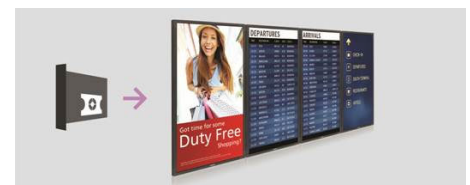

OPS-inzetstuk

U maakt van uw display in een handomdraai een alles-in-één oplossing voor digitale signalering en creëert zo een displaynetwerk dat verbonden, intelligent en veilig is. Open Pluggable Specification (OPS) is een industriestandaard sleuf waarop u een OPS-compatibele mediaspeler kunt aansluiten. Met deze oplossing zonder kabels kunt u uw hardware op elk gewenst moment installeren, gebruiken en onderhouden.