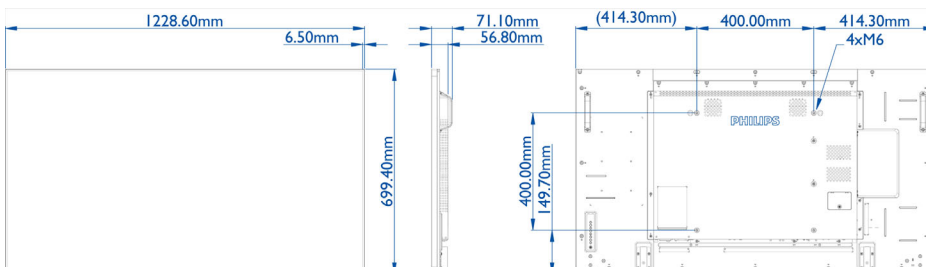

Vermogen

- Stroomverbruik in stand-bystand: < 0,4 W
- Netspanning: 100 ~ 240 VAC, 50 ~ 60 Hz
- Verbruik (normaal): 110 W
- Verbruik (EPA 7.0): 95,98 W

Voorwaarden voor een goede werking

- Temperatuurbereik (in bedrijf): 0 ~ 40 °C
- Temperatuurbereik (opslag): -20 ~ 60 °C
- Relatieve vochtigheid: 20 ~ 80 %
- Hoogte: 0 ~ 3000 m
- MTBF: 60.000 uur

Geluid

- Ingebouwde luidsprekers: 2 x 10 W RMS

Accessoires

- Meegeleverde accessoires: Afstandsbediening, Batterijen voor afstandsbediening, Snelstartgids, RS232-kabel, AC-netsnoer
- Optionele accessoires: ColourCalibrationKit (CCK4601), Tafelstandaard

Multimediatoepassingen

- Audio afspelen via USB: AAC, AIF, AIFF, M4A, MP3, WAV, WMA, ASF, LPCM, M3U, MP4
- Foto's bekijken via USB: BMP, GIF, JPEG, JPG, PDF
- Video afspelen via USB: M2TS, M4V, MK3D, MKV, MP4, MPEG, MPG, MTS, TS, TTS, VOB, WMV

Diversen

- Taalversies in beeldschermmenu: Engels, Frans, Duits, Spaans, Pools, Turks, Russisch, Italiaans, Vereenvoudigd Chinees, Traditioneel Chinees, Arabisch, Japans, Deens, Nederlands, Fins, Noors, Portugees, Zweeds
- Officiële goedkeuringen: EnergyStar 7.0, CE, FCC, klasse B, UL/cUL, CCC, C-Tick, RoHS, GOST, BSMI, CB, J-Moss, PSE, VCCI
- Garantie: 3 jaar garantie

Interne speler

- CPU: Octacore Cortex A53 1,5 GHz
- GPU: PowerVR SGX6110
- Geheugen: 2 GB DDR3
- Opslag: 16 GB EMMC

Publicatiedatum
2017-07-07

Versie: 2.0.1

12 NC: 8670 001 41464
EAN: 87 12581 74227 0

© 2017 Koninklijke Philips N.V.
Alle rechten voorbehouden.

Specificaties kunnen zonder voorafgaande kennisgeving worden gewijzigd. Handelsmerken zijn het eigendom van Koninklijke Philips N.V. en hun respectieve eigenaren.

www.philips.com