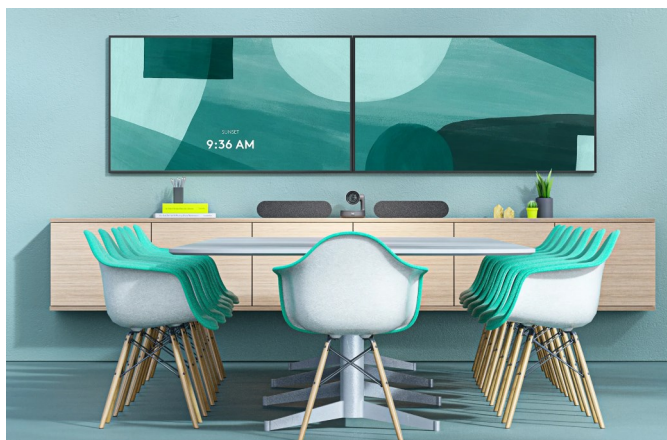

Video Conferencing - Dual 65"

Een Logitech Video Conferencing set met een dubbel 65" display aan de wand.
Deze set maakt van uw vergaderruimte een Teams of Zoom Room.

Aan de wand zijn 2 x 65" displays bevestigd.

Hierdoor kan een presentatieruimte worden voorzien van video conferencing met dual weergave

Deze set maken wij compleet met een Logitech video conference set die bestaat uit de Rally Plus met ingebouwde speaker, microfoon en camera op basis van network. Naast de bar voorziet Logitech in de TAP IP touch pad. Hierdoor kan een ieder direct een videoconference meeting starten.

Bestaat uit

2 x LG 65UL3J & Wandbeugel

65" Pro display, Lichtopbrengst: 400 cdm²,
4K Resolutie: 3840x2160

Logitech Rally Plus

Volledig Video Conference Room Systeem
Ultra HD/4k Camera
2 x Speaker, 2 x beamforming microfoons,
PC module en Touch display

Gebruiksklaar geleverd

SPECIFICATIES:

Display:	LG 65UL3J
Lichtopbrengst:	400 cd/m ²
Totaal Resolutie:	3840 x 2160
Afmetingen:	1454 x 838 x 57 mm

Vanaf 9.700,- EUR (excl. BTW)

inclusief installatie op locatie