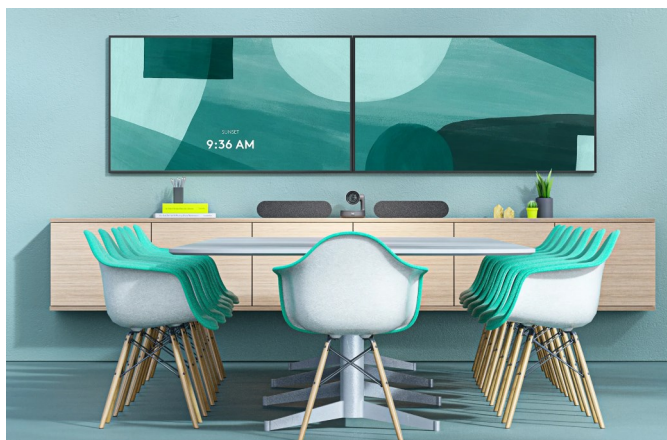

Video Conferencing - Dual 86"

Een Logitech Video Conferencing set met een dubbel 86" display aan de wand.
Deze set maakt van uw vergaderruimte een Teams of Zoom Room.

Aan de wand zijn 2 x 86" displays bevestigd.

Hierdoor kan een presentatieruimte worden voorzien van video conferencing met dual weergave

Deze set maken wij compleet met een Logitech video conference set die bestaat uit de Rally Plus met ingebouwde speaker, microfoon en camera op basis van network. Naast de bar voorziet Logitech in de TAP IP touch pad. Hierdoor kan een ieder direct een videoconference meeting starten.

Bestaat uit

2 x LG 86UL3J & Wandbeugel

86" Pro display, Lichtopbrengst: 400 cdm²,
4K Resolutie: 3840x2160

Logitech Rally Plus

Volledig Video Conference Room Systeem
Ultra HD/4k Camera
2 x Speaker, 2 x beamforming microfoons,
PC module en Touch display