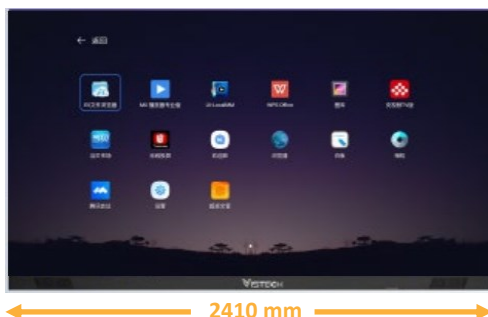

AVdistri
Nijverheidsweg 73
3771 ME BARNEVELD
www.AVdistri.nl
info@AVdistri.nl
+31- (0)85 2100 613