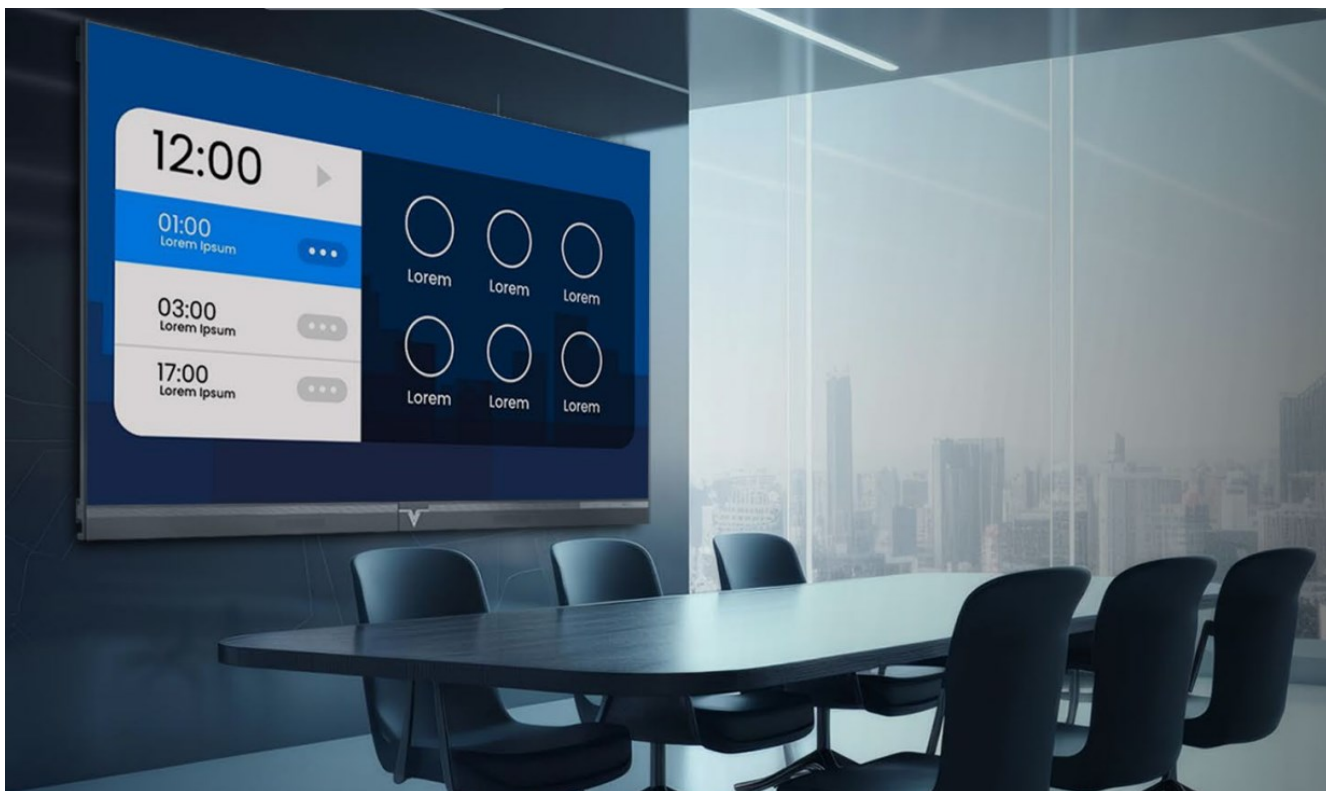

# IRIS COB All in One LED Display - 108"

LED Wall display van 2.41 meter breed en 1.48 meter hoog met een pixel pitch van 1.25 mm. Dit komt neer op een display diagonaal van 108". De aspect ratio is 16:9 en de totale resolutie bedraagt 1920x1080.

Deze All in One functioneert als een volwaardig display en is dus net zo eenvoudig in de bediening als een display. De Iris COB LED heeft een glad oppervlak en daardoor zijn de individuele LED's beter beschermd. Door het gladde oppervlak is de LED Wall optioneel ook in Touch uit te voeren.

Dit display biedt met deze pixel pitch een kristal helder beeld. En vanaf 1,5 meter afstand zijn de individuele LED's nog nauwelijks te onderscheiden. Deze LED Wall is dus uitermate geschikt voor Presentatie Ruimtes, in Control Rooms of voor Video Conferencing in de Boardroom en Vergaderruimte.

## SPECIFICATIES:

Pixel Pitch	1.25mm
Afmetingen Display	2.410 x 1.480 x 31 mm
Active Display	2.400 x 1.350 mm - 108"
Resolutie	1920 x 1080
Lichtopbrengst	600 cd/m <sup>2</sup>

Front Service

Inclusief Wand frame en Installatie