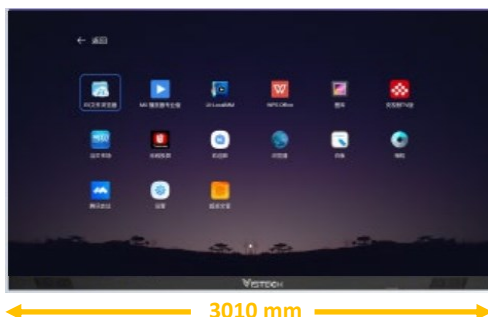

AVdistri
Nijverheidsweg 73
3771 ME BARNEVELD
www.AVdistri.nl
info@AVdistri.nl
+31- (0)85 2100 613