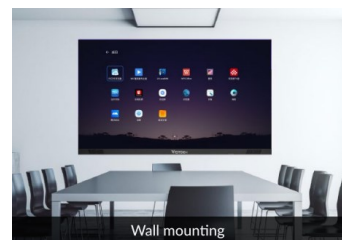

AVdistri
Nijverheidsweg 73
3771 ME BARNEVELD
www.AVdistri.nl
info@AVdistri.nl
+31- (0)85 2100 613