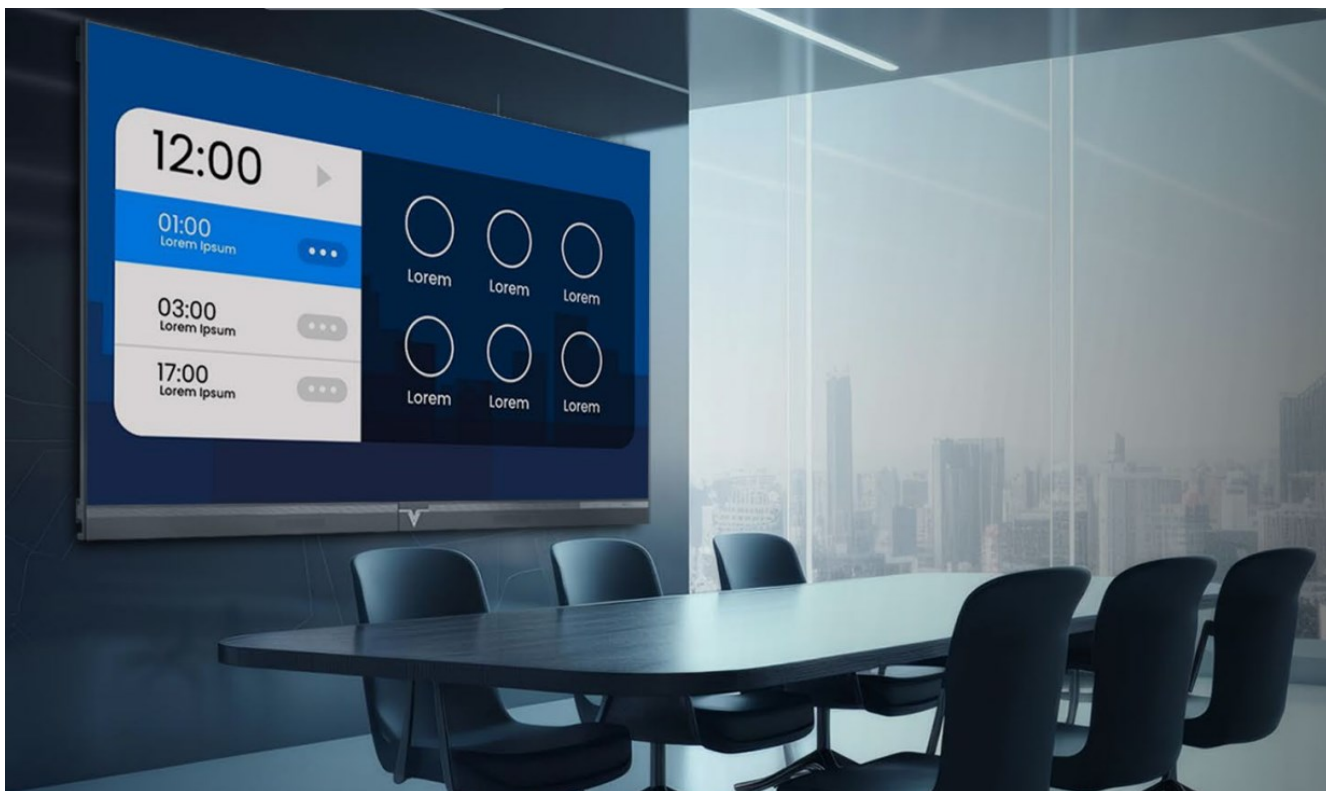

IRIS COB All in One LED Display - 136"

LED Wall display van 3.00 meter breed en 1.80 meter met een pixel pitch van 1.56 mm.

Dit komt neer op een display diagonaal van 136". De aspect ratio is 16:9 en de totale resolutie bedraagt 1920x1080.

Deze All in One functioneert als een volwaardig display en is dus net zo eenvoudig in de bediening als een display.

De Iris COB LED heeft een glad oppervlak en daardoor zijn de individuele LED's beter beschermd.

Door het gladde oppervlak is de LED Wall optioneel ook in Touch uit te voeren.

Dit display biedt met deze pixel pitch een kristal helder beeld. En vanaf 2 meter afstand zijn de individuele LED's nog nauwelijks te onderscheiden. Deze LED Wall is dus uitermate geschikt voor Presentatie Ruimtes, in Control Rooms of voor Video Conferencing in de Boardroom en Vergaderruimte.

SPECIFICATIES:

Pixel Pitch	1.56mm
Afmetingen Display	3010 x 1817.5 x 31 mm
Active Display	3.000 x 1.687 mm - 136"
Resolutie	1920 x 1080
Lichtopbrengst	600 cd/m ²

Front Service

Inclusief Wand frame en Installatie