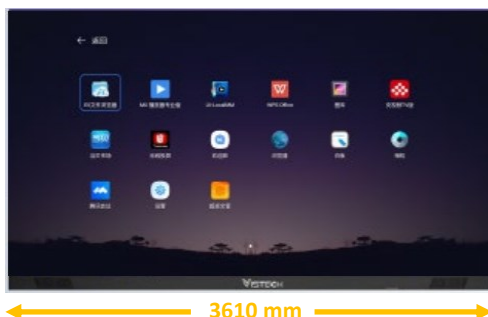

AVdistri
Nijverheidsweg 73
3771 ME BARNEVELD
www.AVdistri.nl
info@AVdistri.nl
+31- (0)85 2100 613