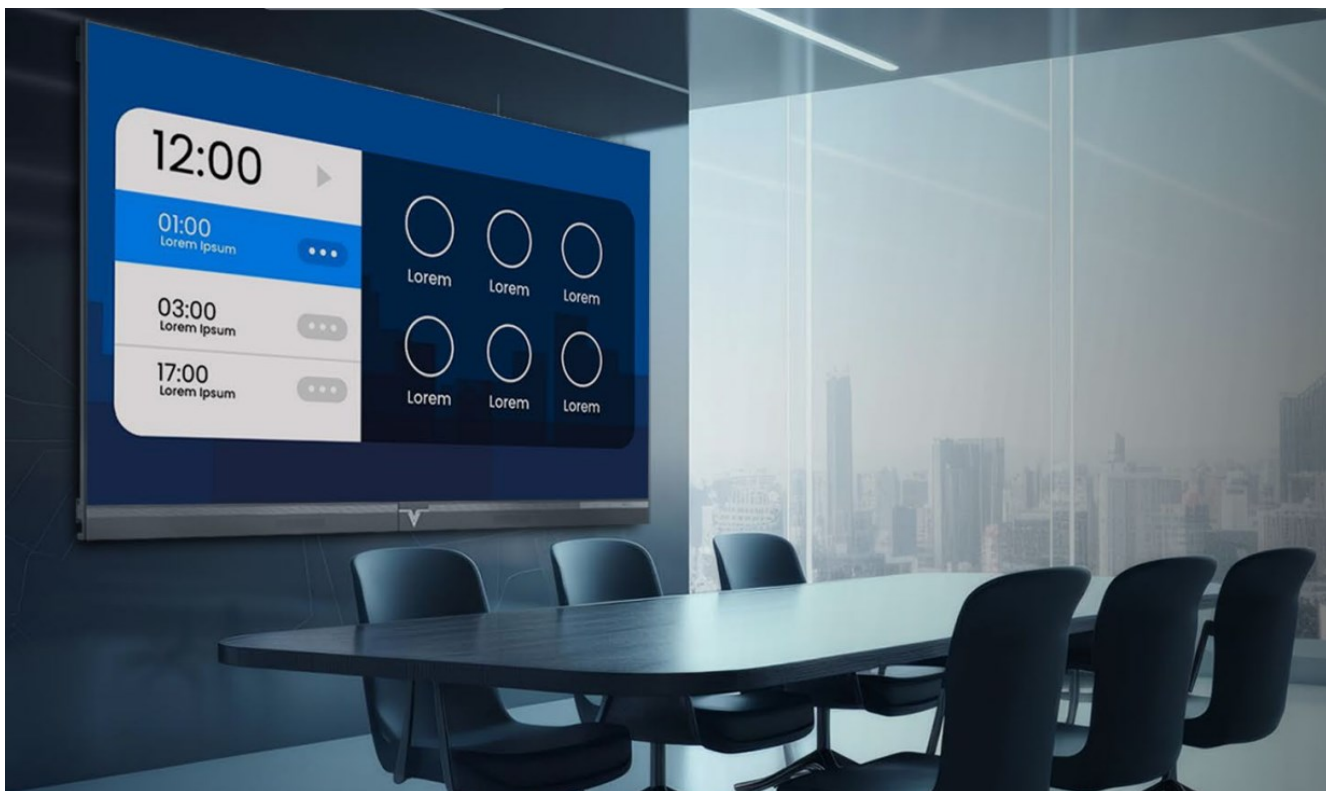

IRIS COB All in One LED Display - 163"

LED Wall display van 3.60 meter breed en 2.15 meter hoog met een pixel pitch van 1.87 mm. Dit komt neer op een display diagonaal van 163". De aspect ratio is 16:9 en de totale resolutie bedraagt 1920x1080.

Deze All in One functioneert als een volwaardig display en is dus net zo eenvoudig in de bediening als een display. De Iris COB LED heeft een glad oppervlak en daardoor zijn de individuele LED's beter beschermd. Door het gladde oppervlak is de LED Wall optioneel ook in Touch uit te voeren.

Dit display biedt met deze pixel pitch een kristal helder beeld. En vanaf 2 meter afstand zijn de individuele LED's nog nauwelijks te onderscheiden. Deze LED Wall is dus uitermate geschikt voor Presentatie Ruimtes, in Control Rooms of voor Video Conferencing in de Boardroom en Vergaderruimte.

SPECIFICATIES:

Pixel Pitch	1.87mm
Afmetingen Display	3.610 x 2.155 x 31 mm
Active Display	3.600 x 2.025 mm - 163"
Resolutie	1920 x 1080
Lichtopbrengst	600 cd/m ²

Front Service

Inclusief Wand frame en Installatie