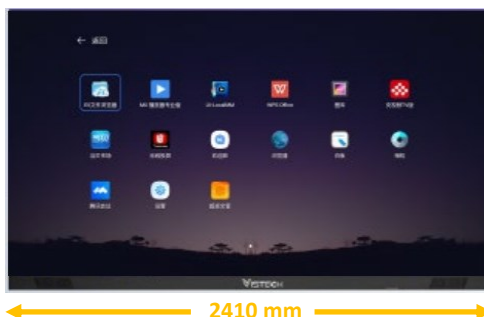

AVdistri
Nijverheidsweg 73
3771 ME BARNEVELD
www.AVdistri.nl
info@AVdistri.nl
+31- (0)85 2100 613