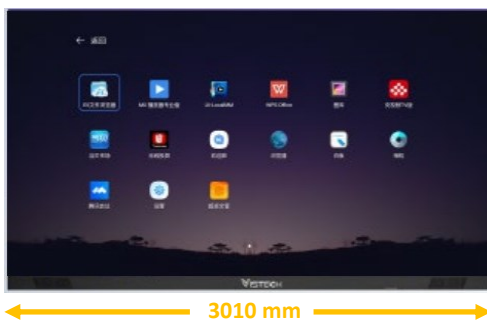

AVdistri
Nijverheidsweg 73
3771 ME BARNEVELD
www.AVdistri.nl
info@AVdistri.nl
+31- (0)85 2100 613