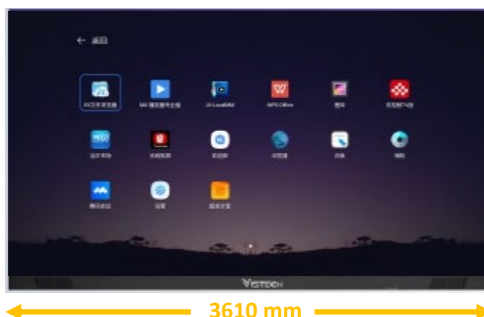

2155 mm

3610 mm